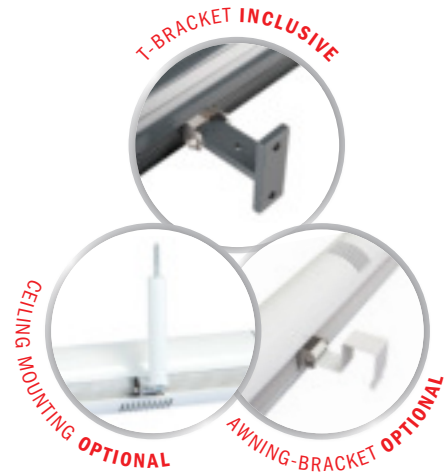

M 1

100 cm – 2 x 3,5 W LED
Art.-Nr.: MRL2

M 2

100 cm – 1 x 2000 W Heater
Art.-Nr.: MURCAC200V

M 3

100 cm – 2 x 3,5 W LED + 1 x 2000 W Heater
Art.-Nr.: MURLHC2

MSET 3.1 = M1 + M2 + M1

300 cm – 2 x LED + 1 x Heater
Art.-Nr.: MSET 3.1

MSET 3.2 = M2 + M1 + M2

300 cm – 1 x LED + 2 x Heater
Art.-Nr.: MSET 3.2

MSET 3.3 = M2 + M2 + M2

300 cm – 3 x Heater
Art.-Nr.: MSET 3.3

MSET 4.1 = M1 + M2 + M2 + M1

400 cm – 2 x LED + 2 x Heater
Art.-Nr.: MSET 4.1