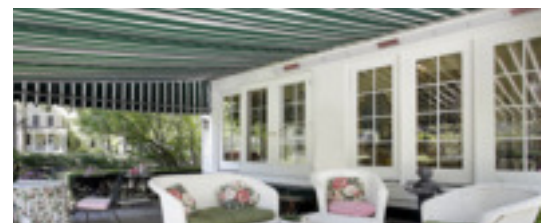

MSET 4.2 = M2 + M1 + M1 + M2

400 cm – 2 x LED + 2 x Heater
Art.-Nr.: MSET 4.2

MSET 5.1 = M1 + M2 + M1 + M2 + M1

500 cm – 3 x LED + 2 x Heater
Art.-Nr.: MSET 5.1

Errors and omissions excepted.