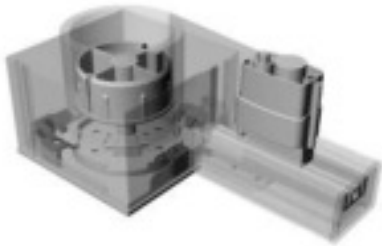

Varianty screenů MINIROL

MINIROL LOCKSCREEN

V této variantě je látka uchycena, napnuta a vedena ve speciálních vodičích lištách. Díky tomu je extrémně stabilní a vysoce odolný proti silnému větru. MINIROL lockscreen umožňuje realizaci velice rozměrných screenů. V uzavřené pozici slouží také jako ochrana proti hmyzu.