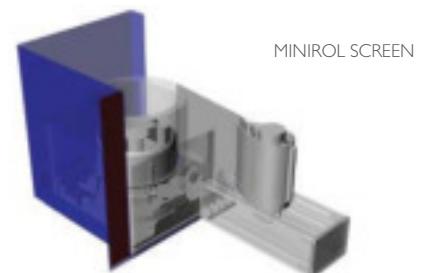

Druhy ovládání

Motorické

Tento druh ovládání nabízí velký uživatelský komfort. Motor je integrován v trubce s látkou, je velice tichý a bezúdržbový. Ovládat jej lze standardně pomocí spínače, můžeme použít i skupinové a centrální řízení, programovatelné hodiny či dálkové ovládání. Standardně je screen vybaven inteligentním motorem, který lze také velmi snadně přenastavit pomocí vypínače.

Motorické s dálkovým ovládáním

Nejelegantnějším řešením ovládání MINIROL screen systémů vhodným pro všechny typy a velikosti rolet je použití speciálních trubkových pohonů. V tomto případě si můžeme namyslet různé moderní prvky a funkce, které dále zpřijemňují samotné používání. Nespornou výhodou systému je jeho variabilita, možnost i posléze měnit nastavení ovládání, přidávat či měnit ovládací prvky. Samozřejmostí je možnost přenosných dálkových ovladačů, centrální i skupinové řízení, sluneční či větrná čidla, programovatelné hodiny, exteriérové spínače a další.

Manuální s klikou

Ovládání klikou je možné s vývodem zesponu nebo kloubem skrz zeď. Maximální šířka je omezena na 2000mm. Ovládání klikou je jednodušší variantou, která nevyžaduje elektroinstalaci.