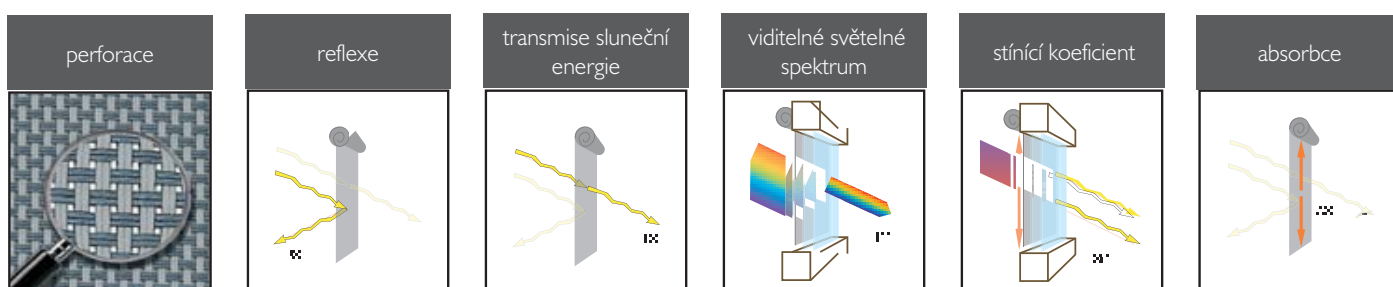

Parametry látky

standardní druhy látek

Screen

látka složená ze skelných vláken potažených vrstvou PVC. Skelné vlákno je velmi odolné proti působení vnějších vlivů, jako je vítr, změna teplot, vlhkost a má dlouhou životnost. Každé vlákno je potaženo samostatně vrstvou PVC a následně je utkána výsledná textilie což umožňuje kombinaci více barevných vláken a pravidelný vzhled v ploše látky.

Soltis

látka složená z polyesterových vláken potažených vrstvou PVC. Na rozdíl od screenu je nejdříve utkána plocha látky z jednotlivých vláken, přičemž dochází k jejich předeptnutí, což má za výsledek velmi dobrou tvarovou stálost a pevnost látky. Následně je potažena vrstvou PVC což dodá látce nepravidelný vzhled v ploše látky. Kromě této standardní nabídky disponujeme širokou škálou dalších látek s různými vlastnostmi.