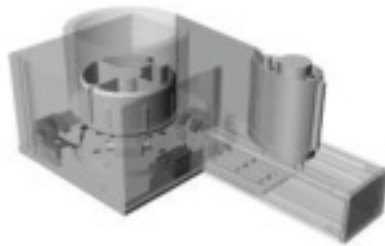

MINIROL SCREEN

Jedná se o často používanou variantu, kde je látka volně napnutá mezi spodní lištou a boxem. Spodní lišta může být viditelná nebo krytá ve spodním lemu látky.

MINIROL CABLESCREEN

Místo vodič lišty je spodní lišta (koncová trubka) vedena nenápadnými nerezovými lanky, látka není bočně vedena. Napínák upevněn v podlaze nebo na okně, box uchycen v držáku.

Fasade

Systém je částečně integrován do fasády - box screenu je vložen do předem připraveného zaomítačích pouzdra, není s pouzdem pevně spojen. Viditelnou částí boxu je spodní strana zavíracího dílu, zbytek boxu je skryt. Vodič lišty zůstávají viditelné.